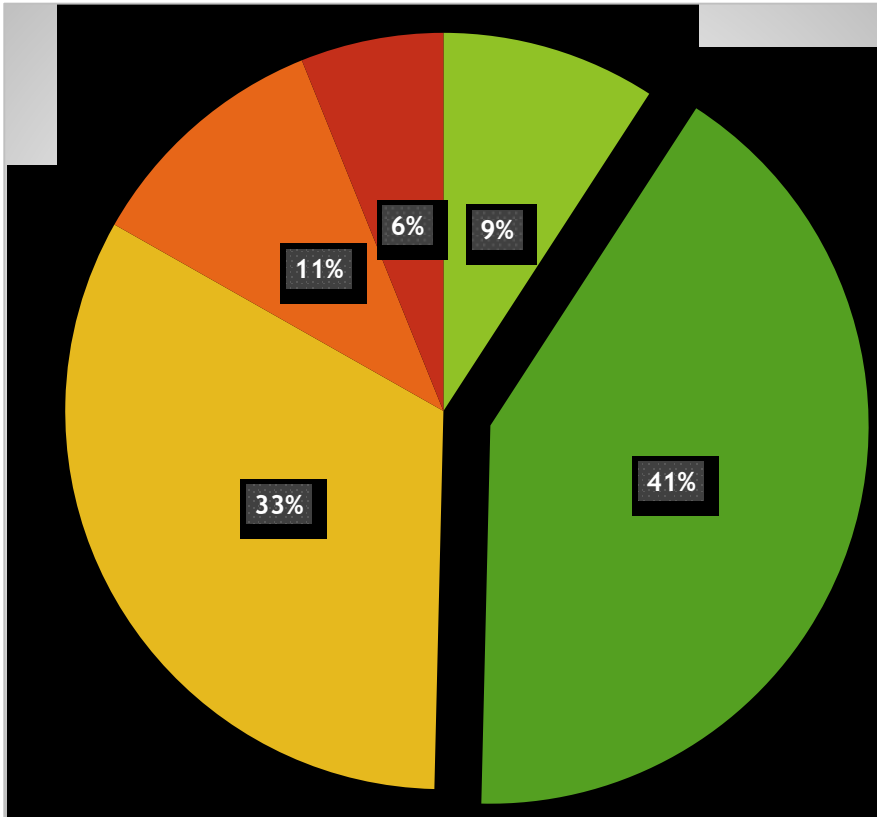

- L'insieme degli organismi viventi e della materia non vivente che interagiscono in un determinato ambiente costituendo un sistema autosufficiente e in equilibrio dinamico (lago, stagno, savana, ecc.)
- La varietà e la variabilità degli organismi viventi e dei sistemi ecologici in cui essi vivono a livello genetico, di specie e di ecosistema
- La specificità delle diverse specie animali e vegetali all'interno di un determinato ecosistema
- Lo sviluppo sostenibile nel rispetto degli equilibri naturali
- Non saprei