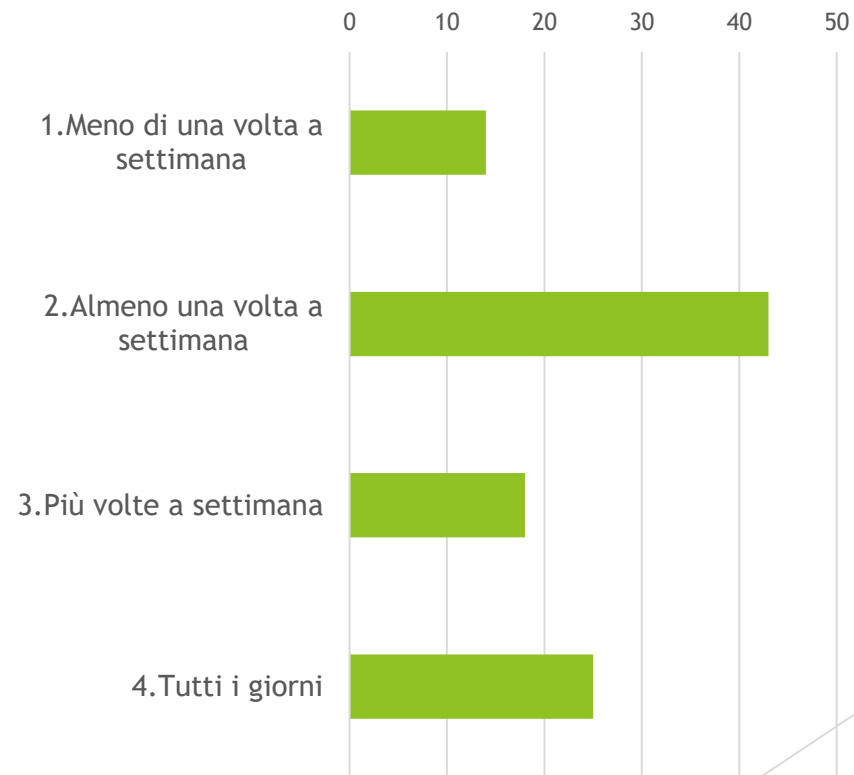

LIFE15 ENV/IT/000392

Con quale frequenza consuma vino?