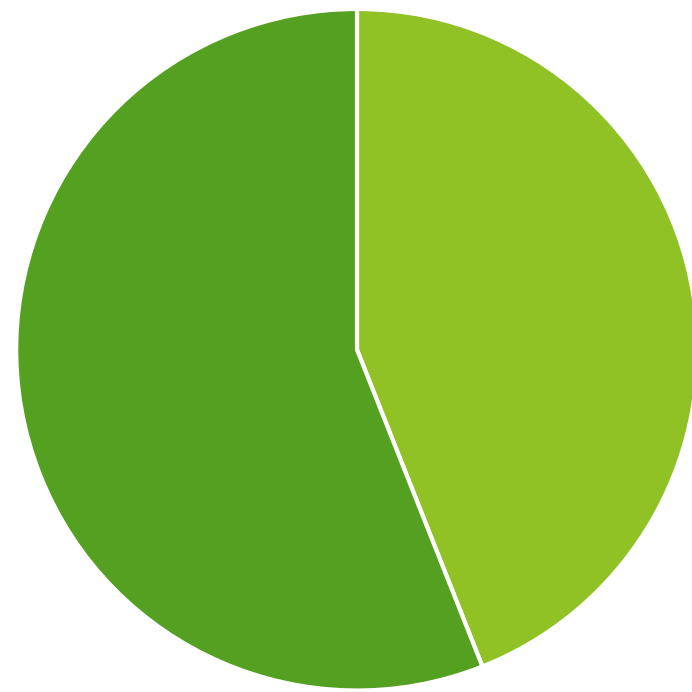

LIFE15 ENV/IT/000392

Ha mai frequentato corsi di degustazione o di avvicinamento al vino?

■ No ■ Si

■ No ■ Si