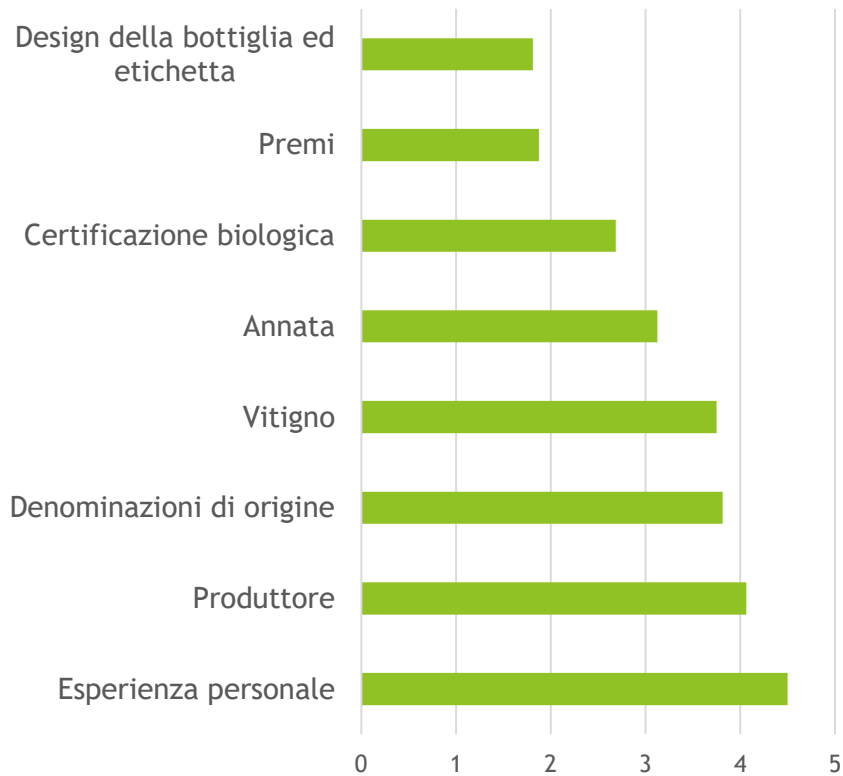

# Come valterebbe su una scala da 1 a 10 le sue conoscenze sul tema della biodiversità?

LIFE15 ENV/IT/000392

# Quale delle definizioni illustra meglio il concetto di biodiversità?

- L'insieme degli organismi viventi e della materia non vivente che interagiscono in un determinato ambiente costituendo un sistema autosufficiente e in equilibrio dinamico (lago, stagno, savana, ecc.)
- La varietà e la variabilità degli organismi viventi e dei sistemi ecologici in cui essi vivono a livello genetico, di specie e di ecosistema
- La specificità delle diverse specie animali e vegetali all'interno di un determinato ecosistema
- Lo sviluppo sostenibile nel rispetto degli equilibri naturali
- Non saprei

# Nella scelta di acquisto di vino, quanto valuta i seguenti aspetti su una scala da 1 a 5?

LIFE15 ENV/IT/000392