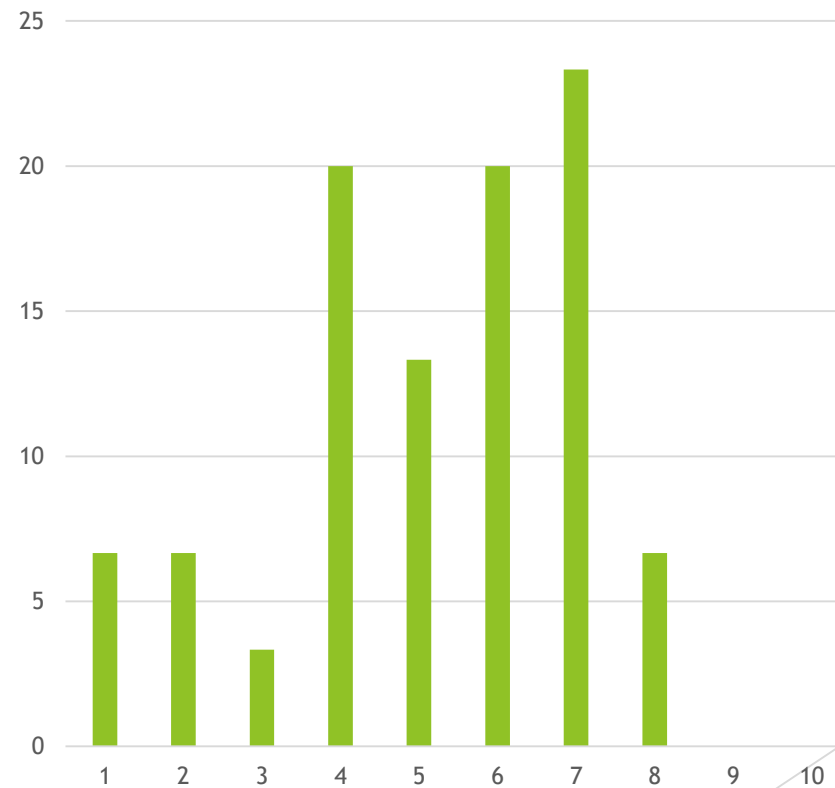

Punteggio da 1 a 10

- Non conosce il termine biodiversità (<6)
- Conosce il termine biodiversità (>6)

- Non conosce il termine biodiversità (< 6)
- Conosce il termine biodiversità (> 6)

LIFE15 ENV/IT/000392

# Come valterebbe su una scala da 1 a 10 le sue conoscenze sul tema della biodiversità?

LIFE15 ENV/IT/000392