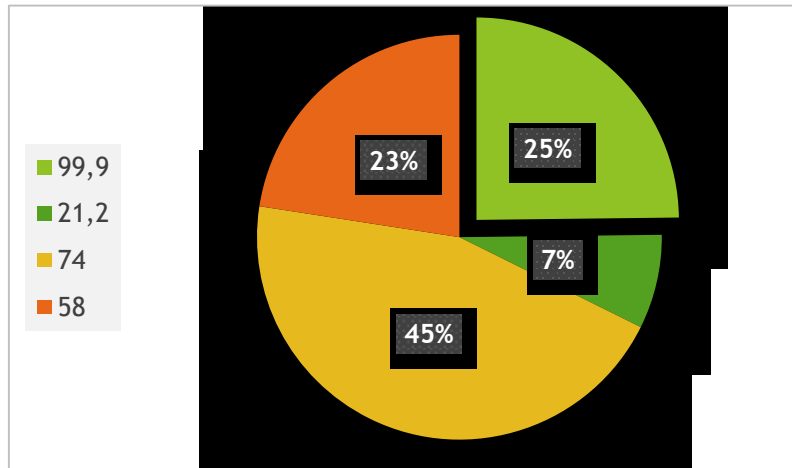

LIFE15 ENV/IT/000392

Di tutte le forme di vita che sono mai esistite sul pianeta Terra, quante sono ora estinte? Quante specie tra piante, insetti, uccelli e mammiferi scompaiono ogni giorno?