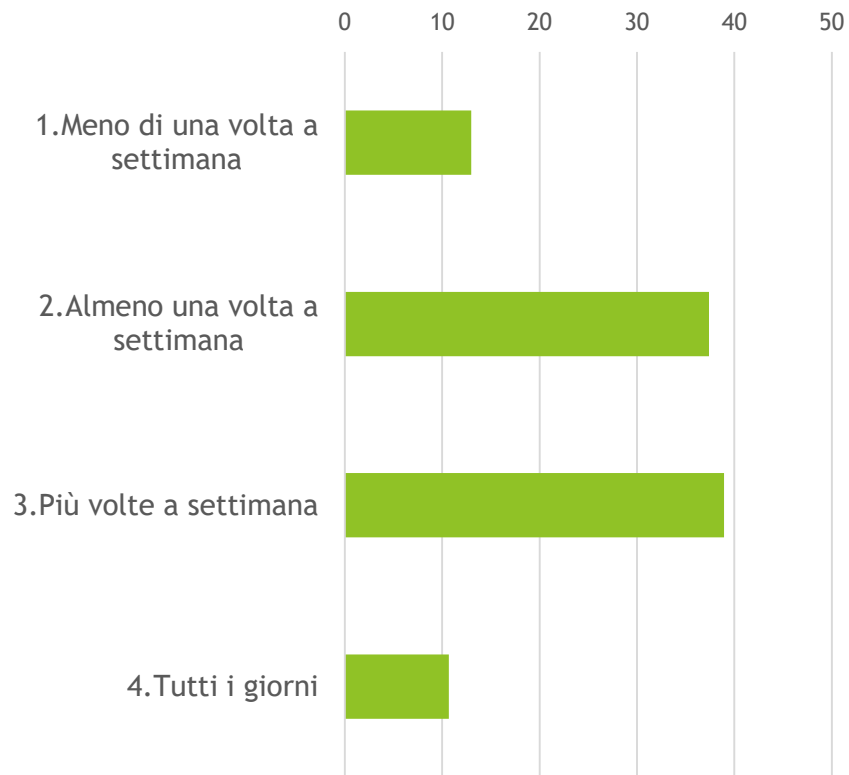

LIFE15 ENV/IT/000392

Con quale frequenza consuma vino?