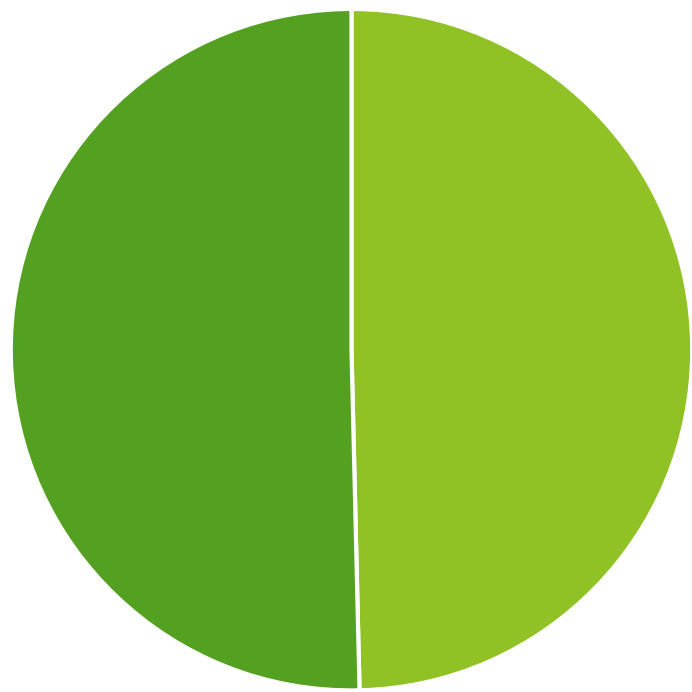

LIFE15 ENV/IT/000392

Ha mai frequentato corsi di degustazione o di avvicinamento al vino?

■ No ■ Si

■ No ■ Si