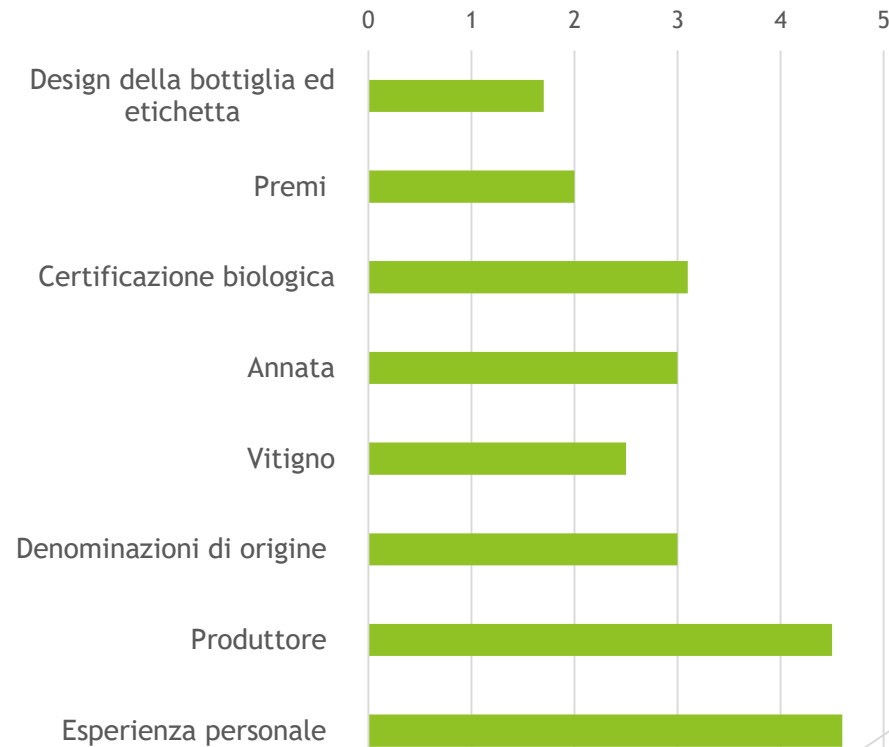

# Come valterebbe su una scala da 1 a 10 le sue conoscenze sul tema della biodiversità?

LIFE15 ENV/IT/000392

# Quale delle definizioni illustra meglio il concetto di biodiversità?

- L'insieme degli organismi viventi e della materia non vivente che interagiscono in un determinato ambiente costituendo un sistema autosufficiente e in equilibrio dinamico (lago, stagno, savana, ecc.)
- La varietà e la variabilità degli organismi viventi e dei sistemi ecologici in cui essi vivono a livello genetico, di specie e di ecosistema
- La specificità delle diverse specie animali e vegetali all'interno di un determinato ecosistema
- Lo sviluppo sostenibile nel rispetto degli equilibri naturali
- Non saprei

# Nella scelta di acquisto di vino, quanto valuta i seguenti aspetti su una scala da 1 a 5?

LIFE15 ENV/IT/000392