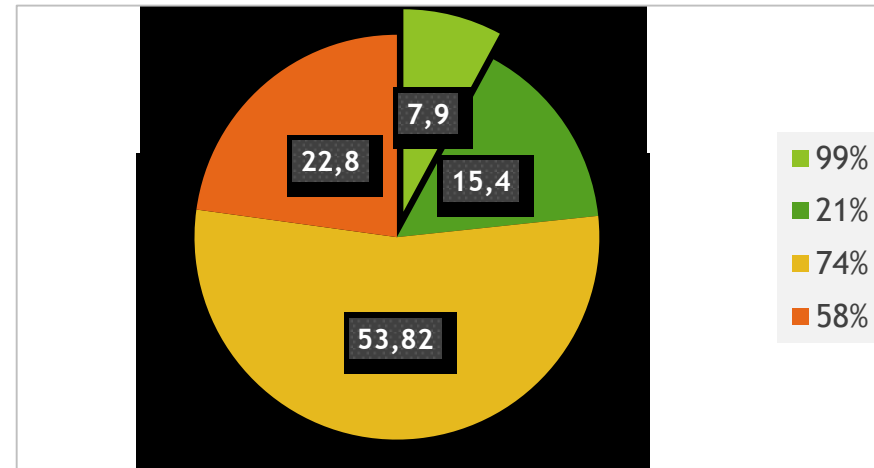

LIFE15 ENV/IT/000392

Di tutte le forme di vita che sono mai esistite sul pianeta Terra, quante sono ora estinte? Quante specie tra piante, insetti, uccelli e mammiferi scompaiono ogni giorno?