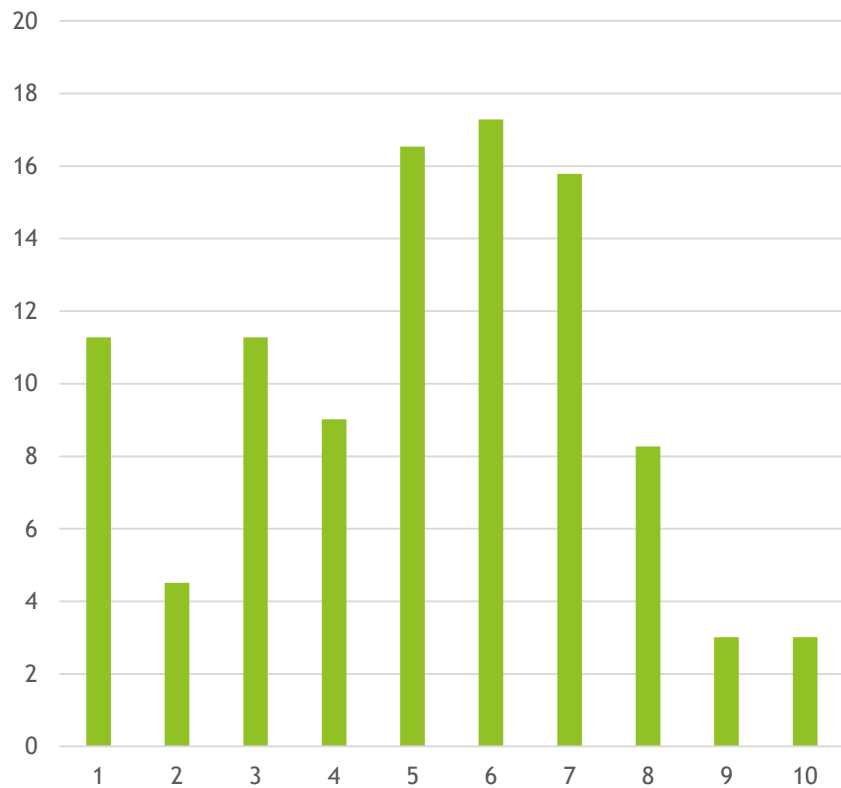

Punteggio da 1 a 10

- Non conosce il termine biodiversità (<6)
- Conosce il termine biodiversità (>6)

- Non conosce il termine biodiversità (< 6)
- Conosce il termine biodiversità (> 6)

LIFE15 ENV/IT/000392

# Come valterebbe su una scala da 1 a 10 le sue conoscenze sul tema della biodiversità?

LIFE15 ENV/IT/000392